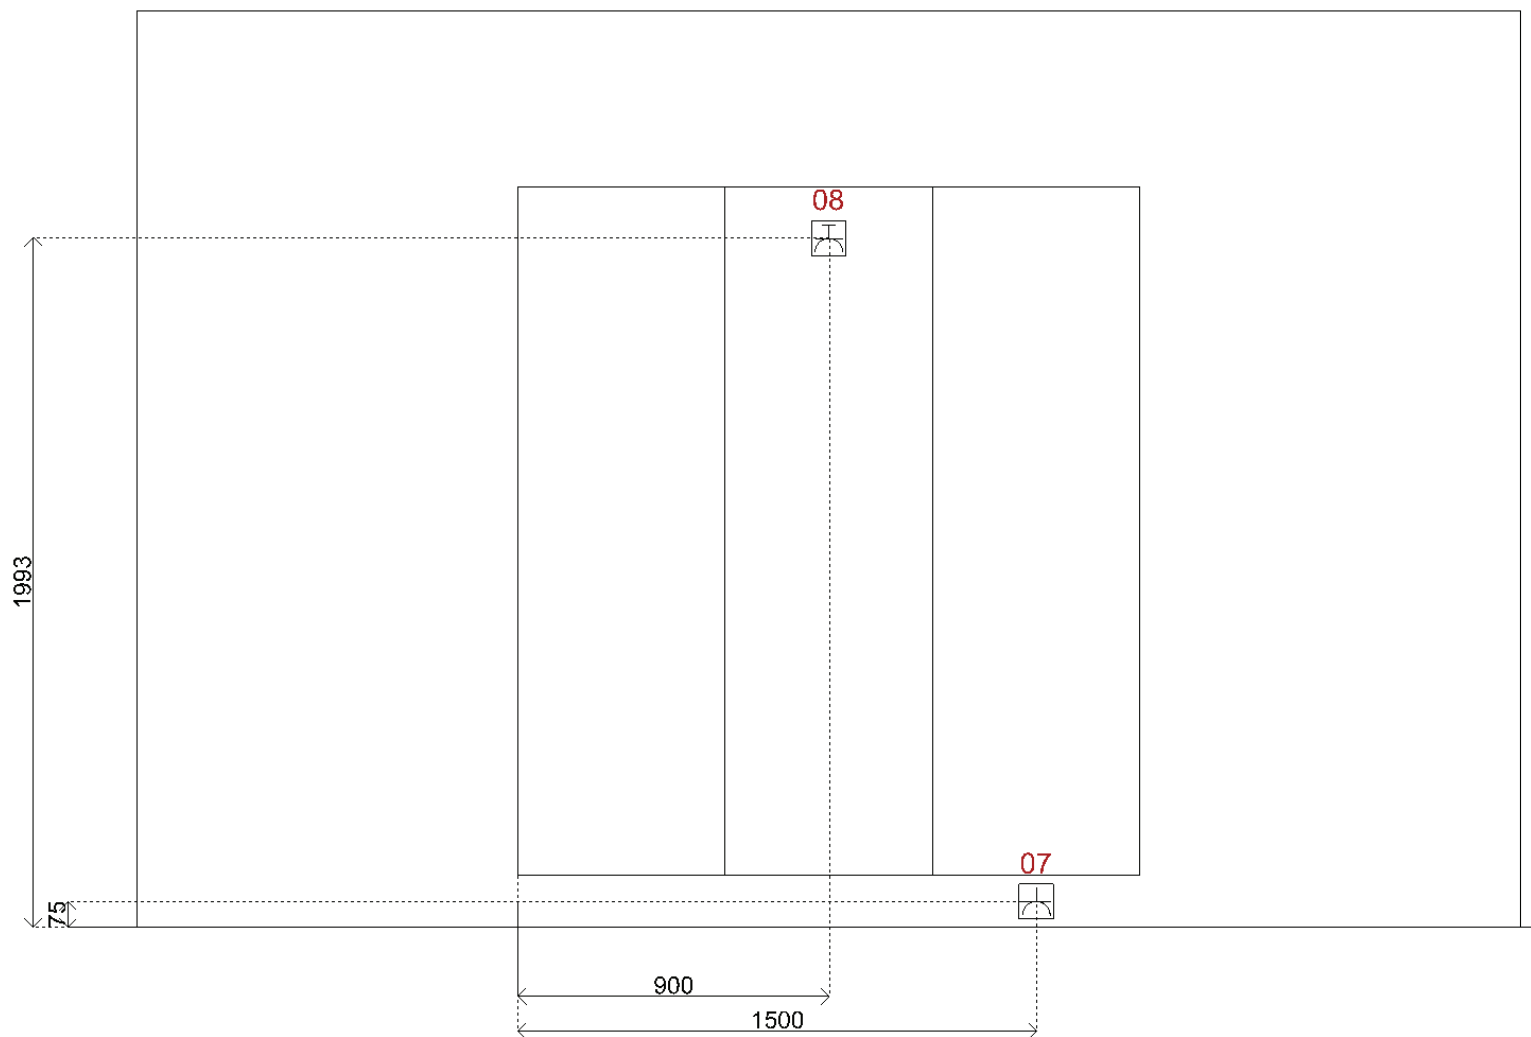

07	EWCD tbv koelvriescombinatie
08	EWCD op aparte groep tbv combi 3350 WATT
01	warm-/koudwater
02	afvoer plus eventuele aansluitingen voor vaatwasser
03	Gas aansluiting op muurplaat indien keuze gaskookplaat
03	2 fasen perilex indien keuze Keramische/Inductiekookplaat
04	
05	Enkele wcd (ra) incl. groep
06	Kraan (kw) met beluchter en terugslagklep
09	EWCD tbv afzuigkap in plafond
10	EWCD indien optioneel WCD in blad