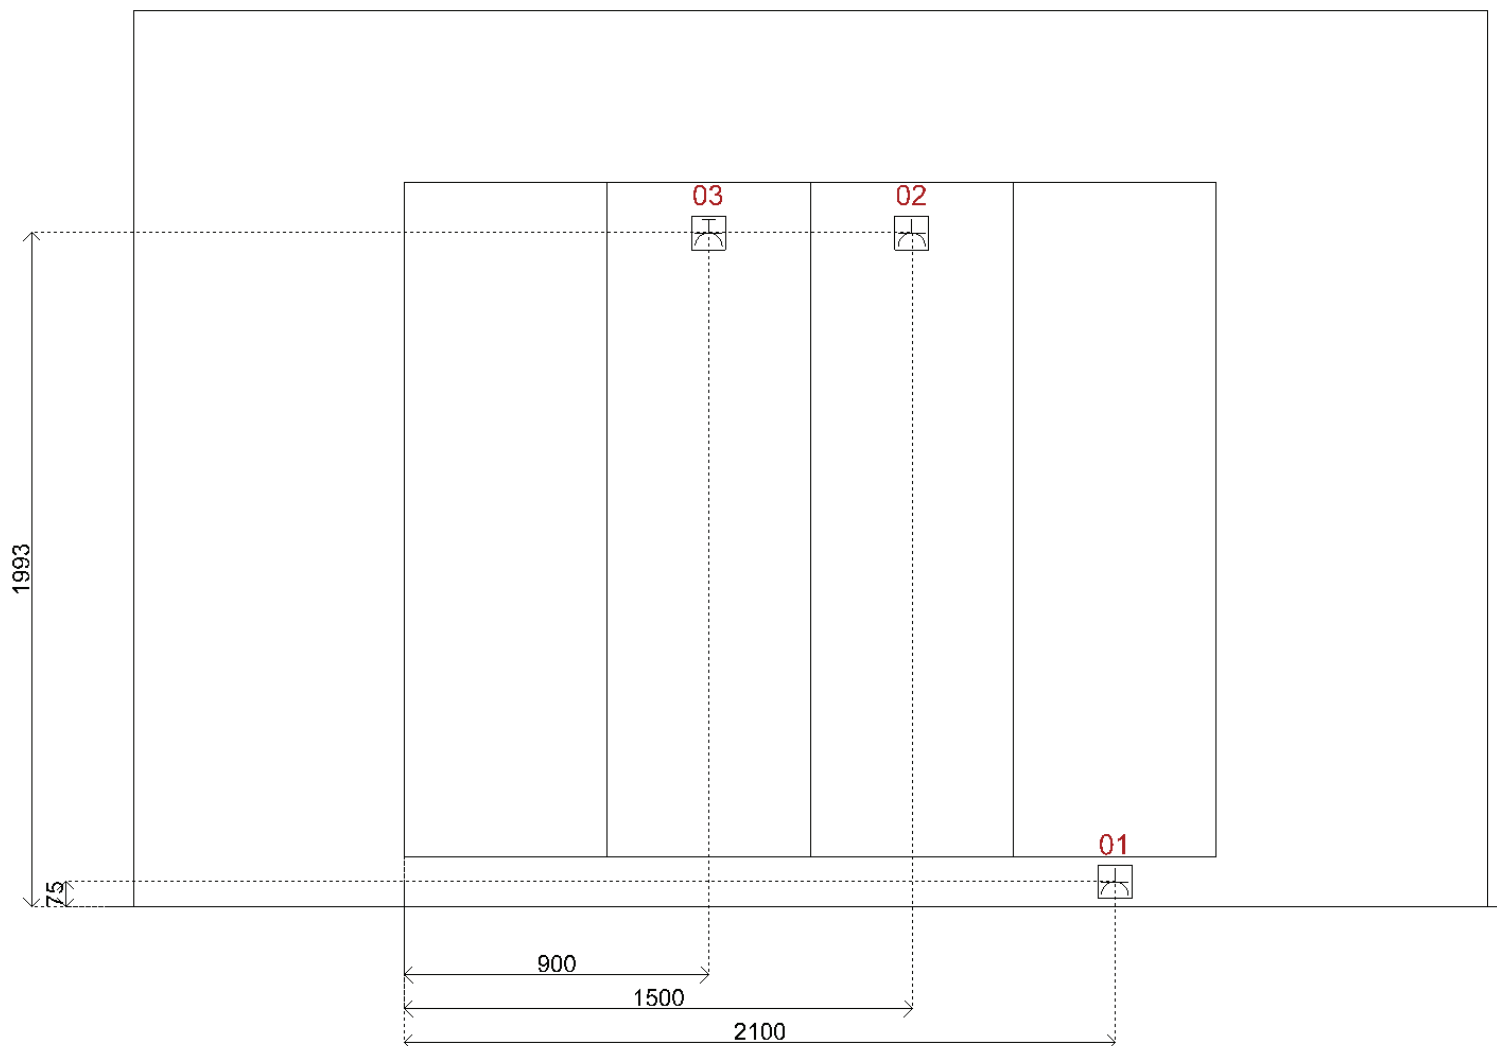

01	EWCD tbv koelvriescombinatie
02	EWCD tbv koffie automaat
03	EWCD tbv combimagnetron 3350 WATT
04	warm-/koudwater
05	afvoer plus eventuele aansluitingen voor vaatwasser
06	Enkele wcd (ra) incl. groep
07	Kraan (kw) met beluchter en terugslagklep
08	Gas aansluiting op muurplaat indien keuze gaskookplaat
08	2 fasen perilex indien keuze Keramisch/Inductie kookplaat
09	EWCD tbv vonkstekking indien keuze gaskookplaat
10	EWCD tbv afzuigkap
11	EWCD tbv optionele WCD in aanrechtblad

*Wij willen u erop wijzen dat e.e.a een advies betreft, en derhalve door u en/of installateur gecontroleerd dient te worden. Bribus BV is dan ook niet aansprakelijk voor eventuele fouten. Alle hoeken, wanden en vloeren dienen haaks, waterpas en loodrecht te zijn afgewerkt.*