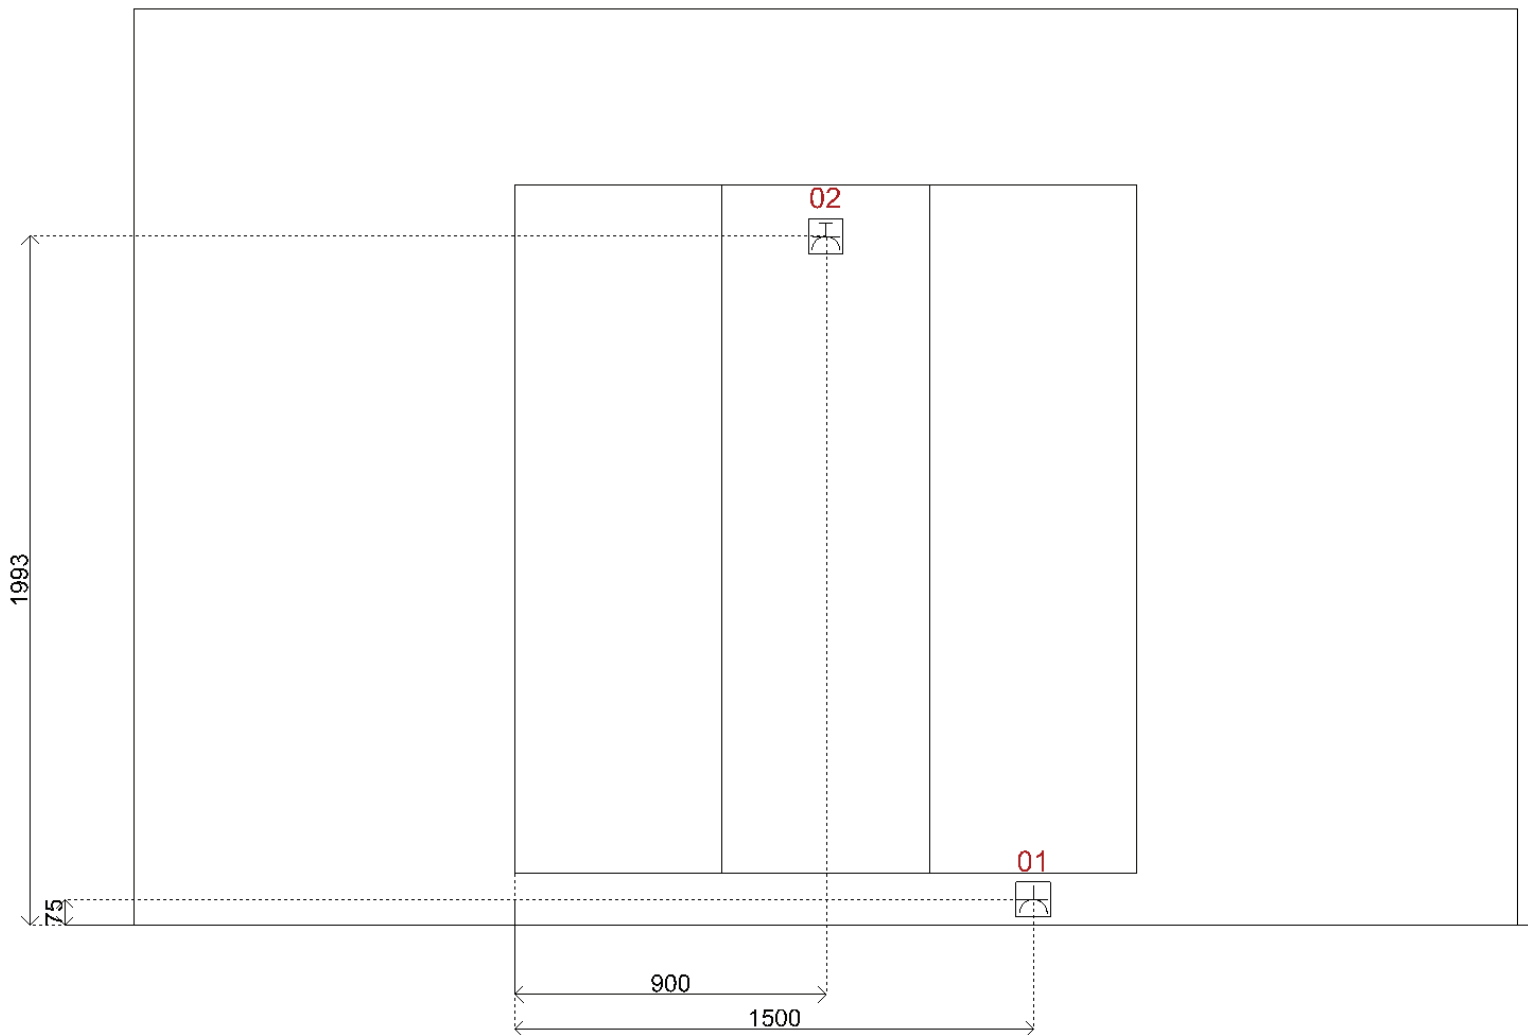

01	EWCD tbv Koelvriescombinatie
02	EWCD op aparte groep tbv combi 3350 WATT
03	warm-/koudwater
04	afvoer plus eventuele aansluitingen voor vaatwasser
05	Enkele wcd (ra) incl. groep
06	Gas aansluiting op muurplaat indien keuze gaskookplaat
06	2 fasen perilex indien keuze Keramisch/Inductiekookplaat
07	EWCD tbv vonkconsteking indien keuze gaskookplaat
08	EWCD optioneel bij wcd aan te brengen in blad.
09	Kraan (kw) met beluchter en terugslagklep
10	EWCD tbv afzuigkap tegen plafond
11	EWCD optioneel bij wcd aan te brengen in blad.

Wij willen u erop wijzen dat e.e.a een advies betreft, en derhalve door u en/of installateur gecontroleerd dient te worden. Bribus BV is dan ook niet aansprakelijk voor eventuele fouten. Alle hoeken, wanden en vloeren dienen haaks, waterpas en loodrecht te zijn afgewerkt.

01	EWCD tbv Koelvriescombinatie
02	EWCD op aparte groep tbv combi 3350 WATT
03	warm-/koudwater
04	afvoer plus eventuele aansluitingen voor vaatwasser
05	Enkele wcd (ra) incl. groep
06	Gas aansluiting op muurplaat indien keuze gaskookplaat
06	2 fasen perilex indien keuze Keramisch/Inductiekookplaat
07	EWCD tbv vonkstekking indien keuze gaskookplaat
08	EWCD optioneel bij wcd aan te brengen in blad.
09	Kraan (kw) met beluchter en terugslagklep
10	EWCD tbv afzuigkap tegen plafond
11	EWCD optioneel bij wcd aan te brengen in blad.